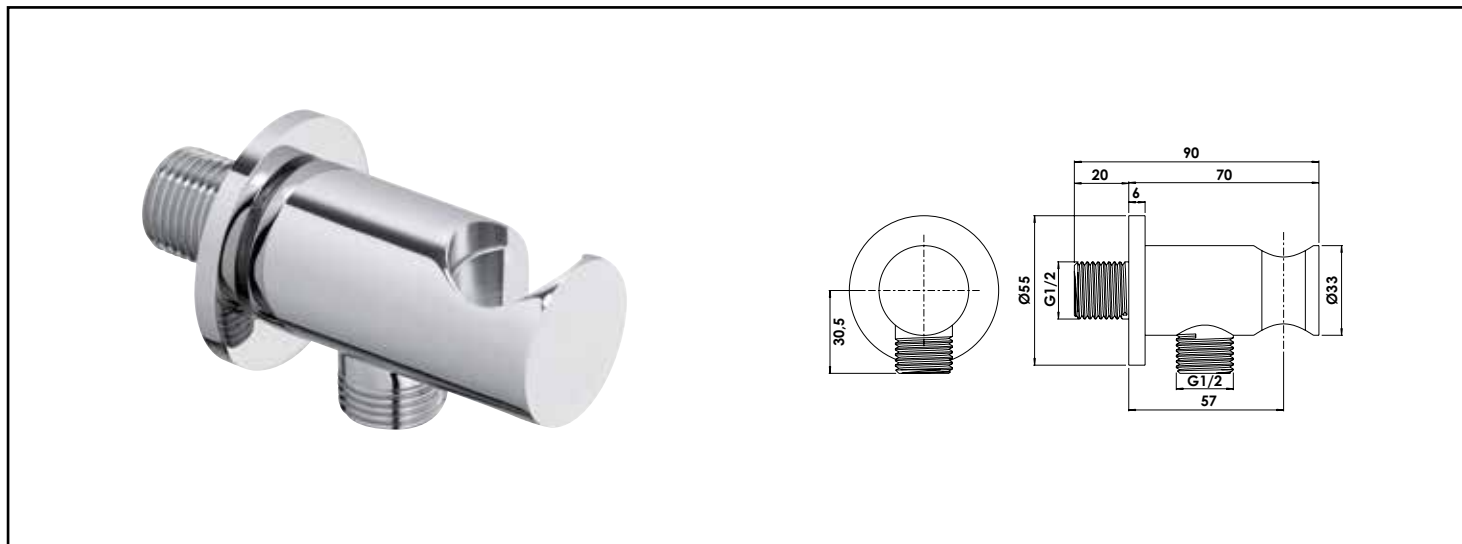

Référence : 3052

## RACCORD DE FLEXIBLE MURAL ROND AVEC ROSACE DE FINITION. LAITON CHROMÉ. MM-15/21

- MATIÈRE EN LAITON
- FINITION CHROMÉE
- RACCORDEMENT 15/21

<b>DESCRIPTION</b>	Raccord de flexible avec rosace de finition, de forme ronde, en laiton chromé, pour le raccordement et l'alimentation d'une douchette dans une cabine de douche. Ce raccord possède également un emplacement de maintien de la douchette intégré.
<b>CARACTÉRISTIQUES</b>	Matériau : laiton chromé Raccordement : 15/21
<b>APPLICATIONS</b>	Traversée de cloison pour cabine de douche permettant le raccordement d'un flexible d'alimentation de douchette
<b>CONDITIONS D'UTILISATION</b>	Raccordement spécifique aux cabines de douche
<b>COMPATIBILITÉ</b>	Compatible avec tous les raccordements de flexible de douche 15/21
<b>PRÉCAUTION D'EMPLOI</b>	Accessoire spécifique pour les cabines de douche
<b>SPECIFICATIONS D'INSTALLATION</b>	Permet l'équipement sanitaire des salles de bains et cuisine.  Garantie 10 ans sur cartouches et défauts de fabrication. Cf conditions générales de vente.
<b>PRESCRIPTION DE POSE</b>	Avec rosace de finition, de forme ronde, en laiton chromé